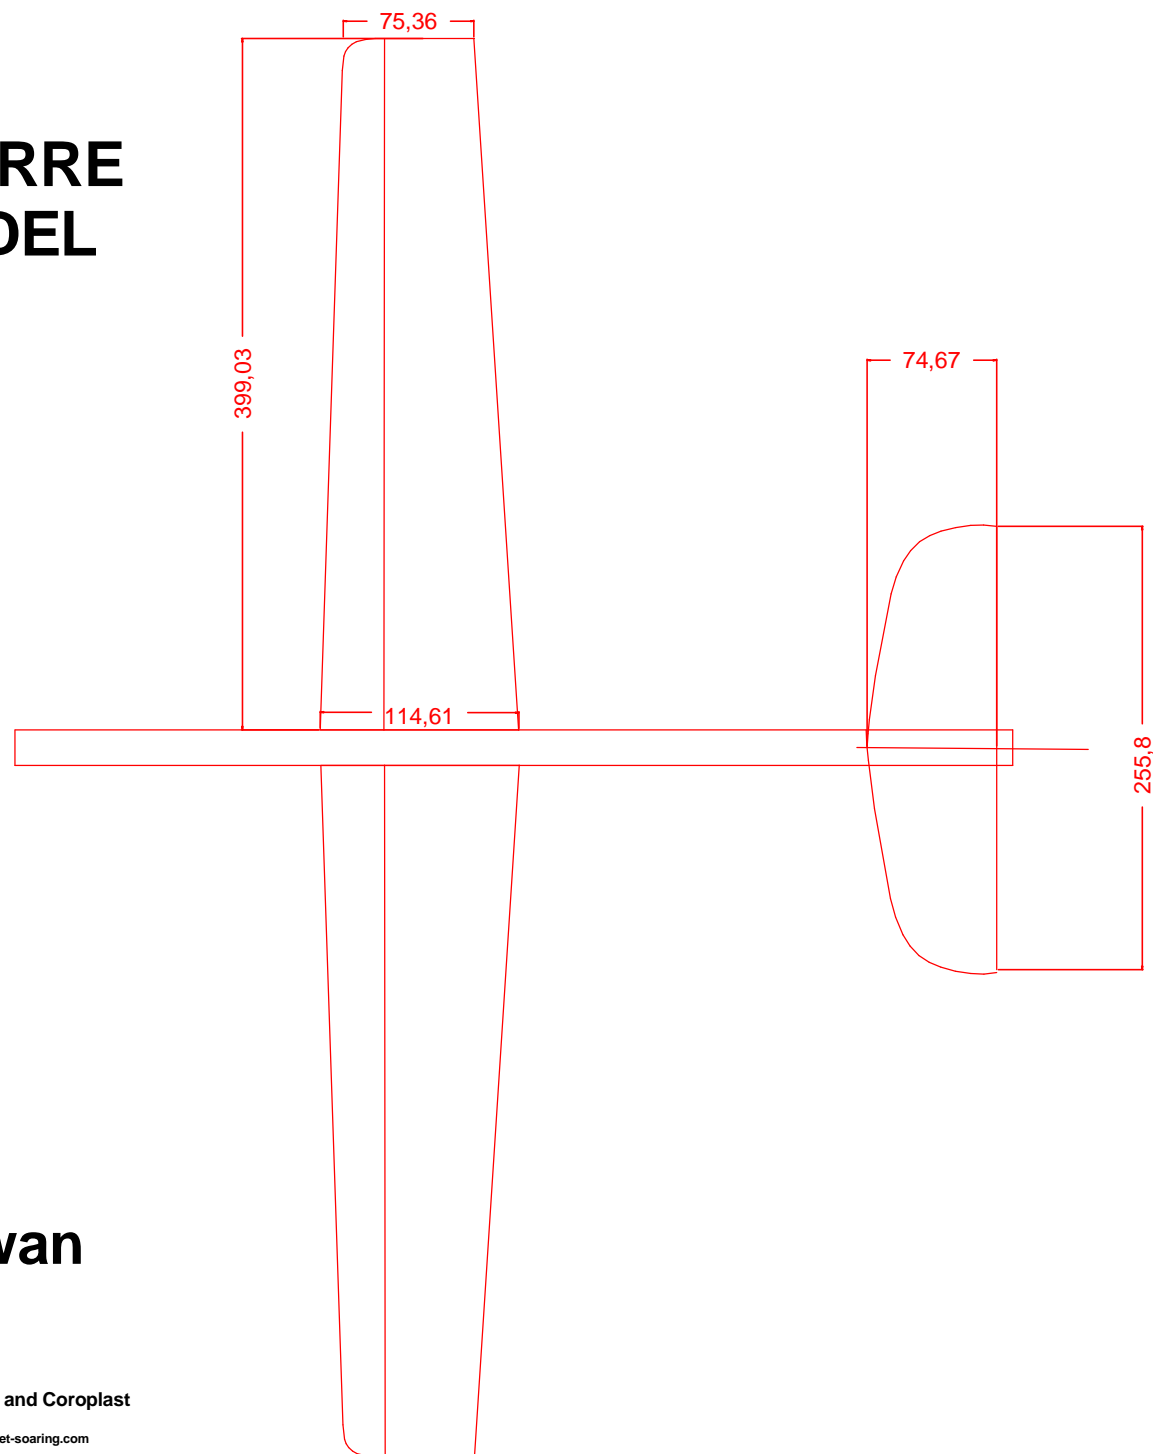

de PIERRE
RONDEL

Padawan

Section: TP60J
Wingspan: 82cm
Length: 55
Construction: EPP and Coroplast
Design: Pierre Rondel (planet-soaring.com)

de THIERRY
stab à profil