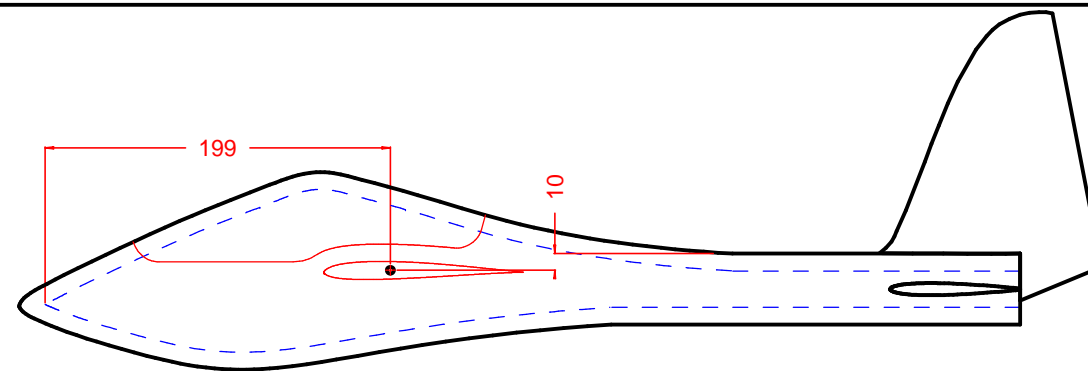

de PIERRE
RONDEL

Padawan

Section: TP60J
Wingspan: 82cm
Length: 55
Construction: EPP and Coroplast
Design: Pierre Rondel (planet-soaring.com)

de THIERRY
stab à profil